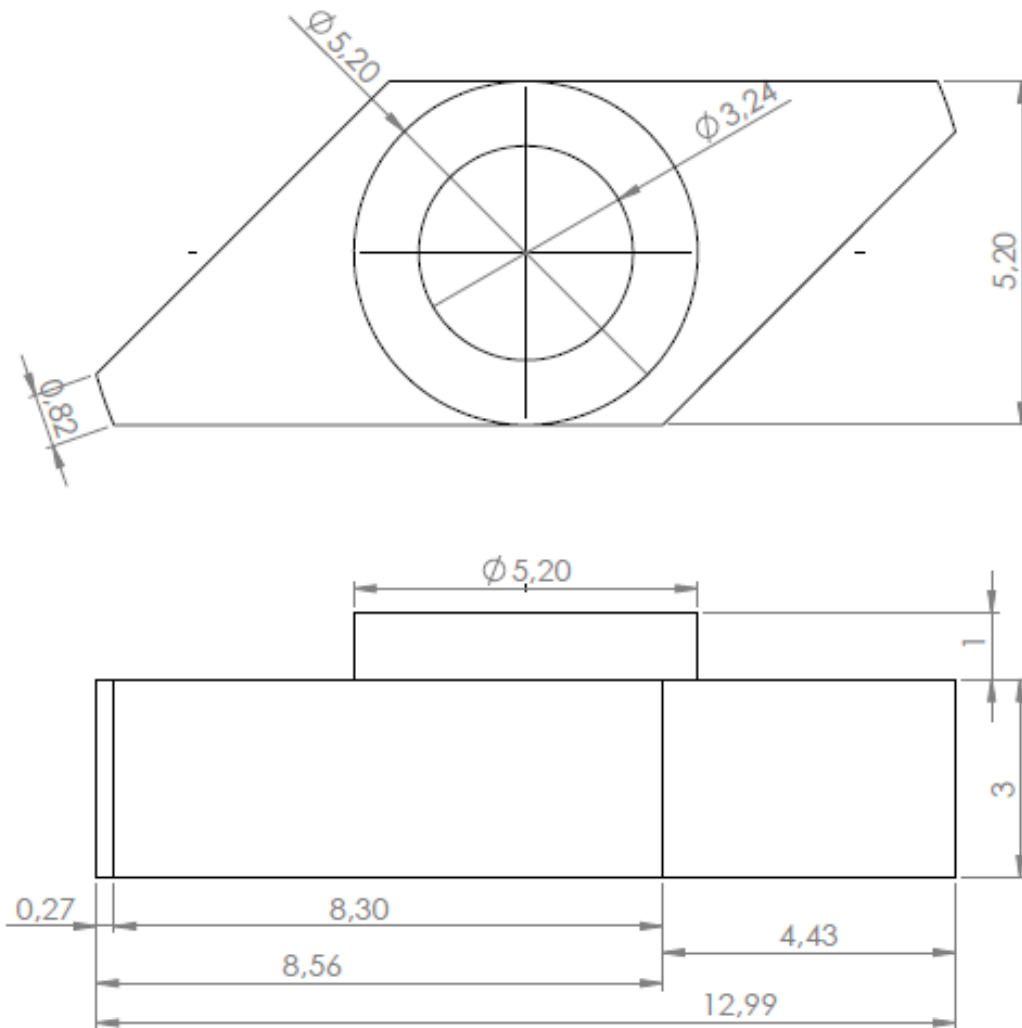

ABDECKBAND

Typen Nr.	Beschreibung	Artikel Nr.	Material
455.06-M	Abdeckband L = 500 mm	106384	PVC

HINWEIS: Die Bestellnummer entspricht 1 Stück.

NUTSTEIN ZUR BEFESTIGUNG

Typen Nr.	Beschreibung	Artikel Nr.	Material	Gewicht [g]
235.11-M	Gewindeplatte M4 für T-NUT	106168	Stahl	1
235.12-M	Gewindeplatte M3 für T-NUT	106169	Stahl	1

HINWEIS: Einzeln verpackt

NUTSTEIN ZUR BEFESTIGUNG

Typen Nr.	Beschreibung	Artikel Nr.	Material	Gewicht [g]
235.05-M	Nutstein	125522	Stahl	2

Hinweis: geliefert komplett mit einer M3-Stiftschraube und einer M4-Stiftschraube.

Zeichnung zu Artikel Nr. 106168 – Typen Nr. 235.11-M

Zeichnung zu Artikel Nr. 106169 – Typen Nr. 235.12-M