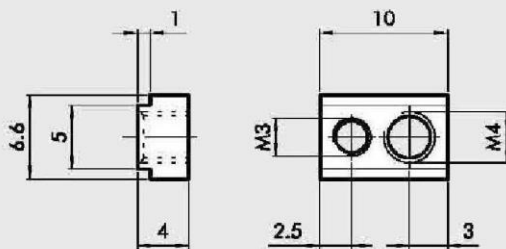

ABDECKBAND

Typen Nr.	Beschreibung	Artikel Nr.	Material
455.06-M	Abdeckband L = 500 mm	106384	PVC

HINWEIS: Die Bestellnummer entspricht 1 Stück.

NUTSTEIN ZUR BEFESTIGUNG

Typen Nr.	Beschreibung	Artikel Nr.	Material	Gewicht [g]
235.11-M	Gewindeplatte M4 für T-NUT	106168	Stahl	1
235.12-M	Gewindeplatte M3 für T-NUT	106169	Stahl	1

HINWEIS: Einzeln verpackt

NUTSTEIN ZUR BEFESTIGUNG

Typen Nr.	Beschreibung	Artikel Nr.	Material	Gewicht [g]
235.05-M	Nutstein	125522	Stahl	2

Hinweis: geliefert komplett mit einer M3-Stiftschraube und einer M4-Stiftschraube.

Zeichnung zu Artikel Nr. 106168 – Typen Nr. 235.11-M

Zeichnung zu Artikel Nr. 106169 – Typen Nr. 235.12-M