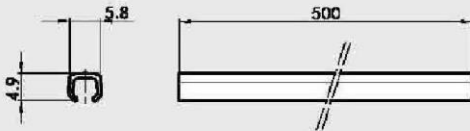

ABDECKBAND

Typen Nr.	Beschreibung	Artikel Nr.	Material
455.06-M	Abdeckband L = 500 mm	106384	PVC

HINWEIS: Die Bestellnummer entspricht 1 Stück.

NUTSTEIN ZUR BEFESTIGUNG

Typen Nr.	Beschreibung	Artikel Nr.	Material	Gewicht [g]
235.11-M	Gewindeplatte M4 für T-NUT	106168	Stahl	1
235.12-M	Gewindeplatte M3 für T-NUT	106169	Stahl	1

HINWEIS: Einzeln verpackt

NUTSTEIN ZUR BEFESTIGUNG

Typen Nr.	Beschreibung	Artikel Nr.	Material	Gewicht [g]
235.05-M	Nutstein	125522	Stahl	2

Hinweis: geliefert komplett mit einer M3-Stiftschraube und einer M4-Stiftschraube.